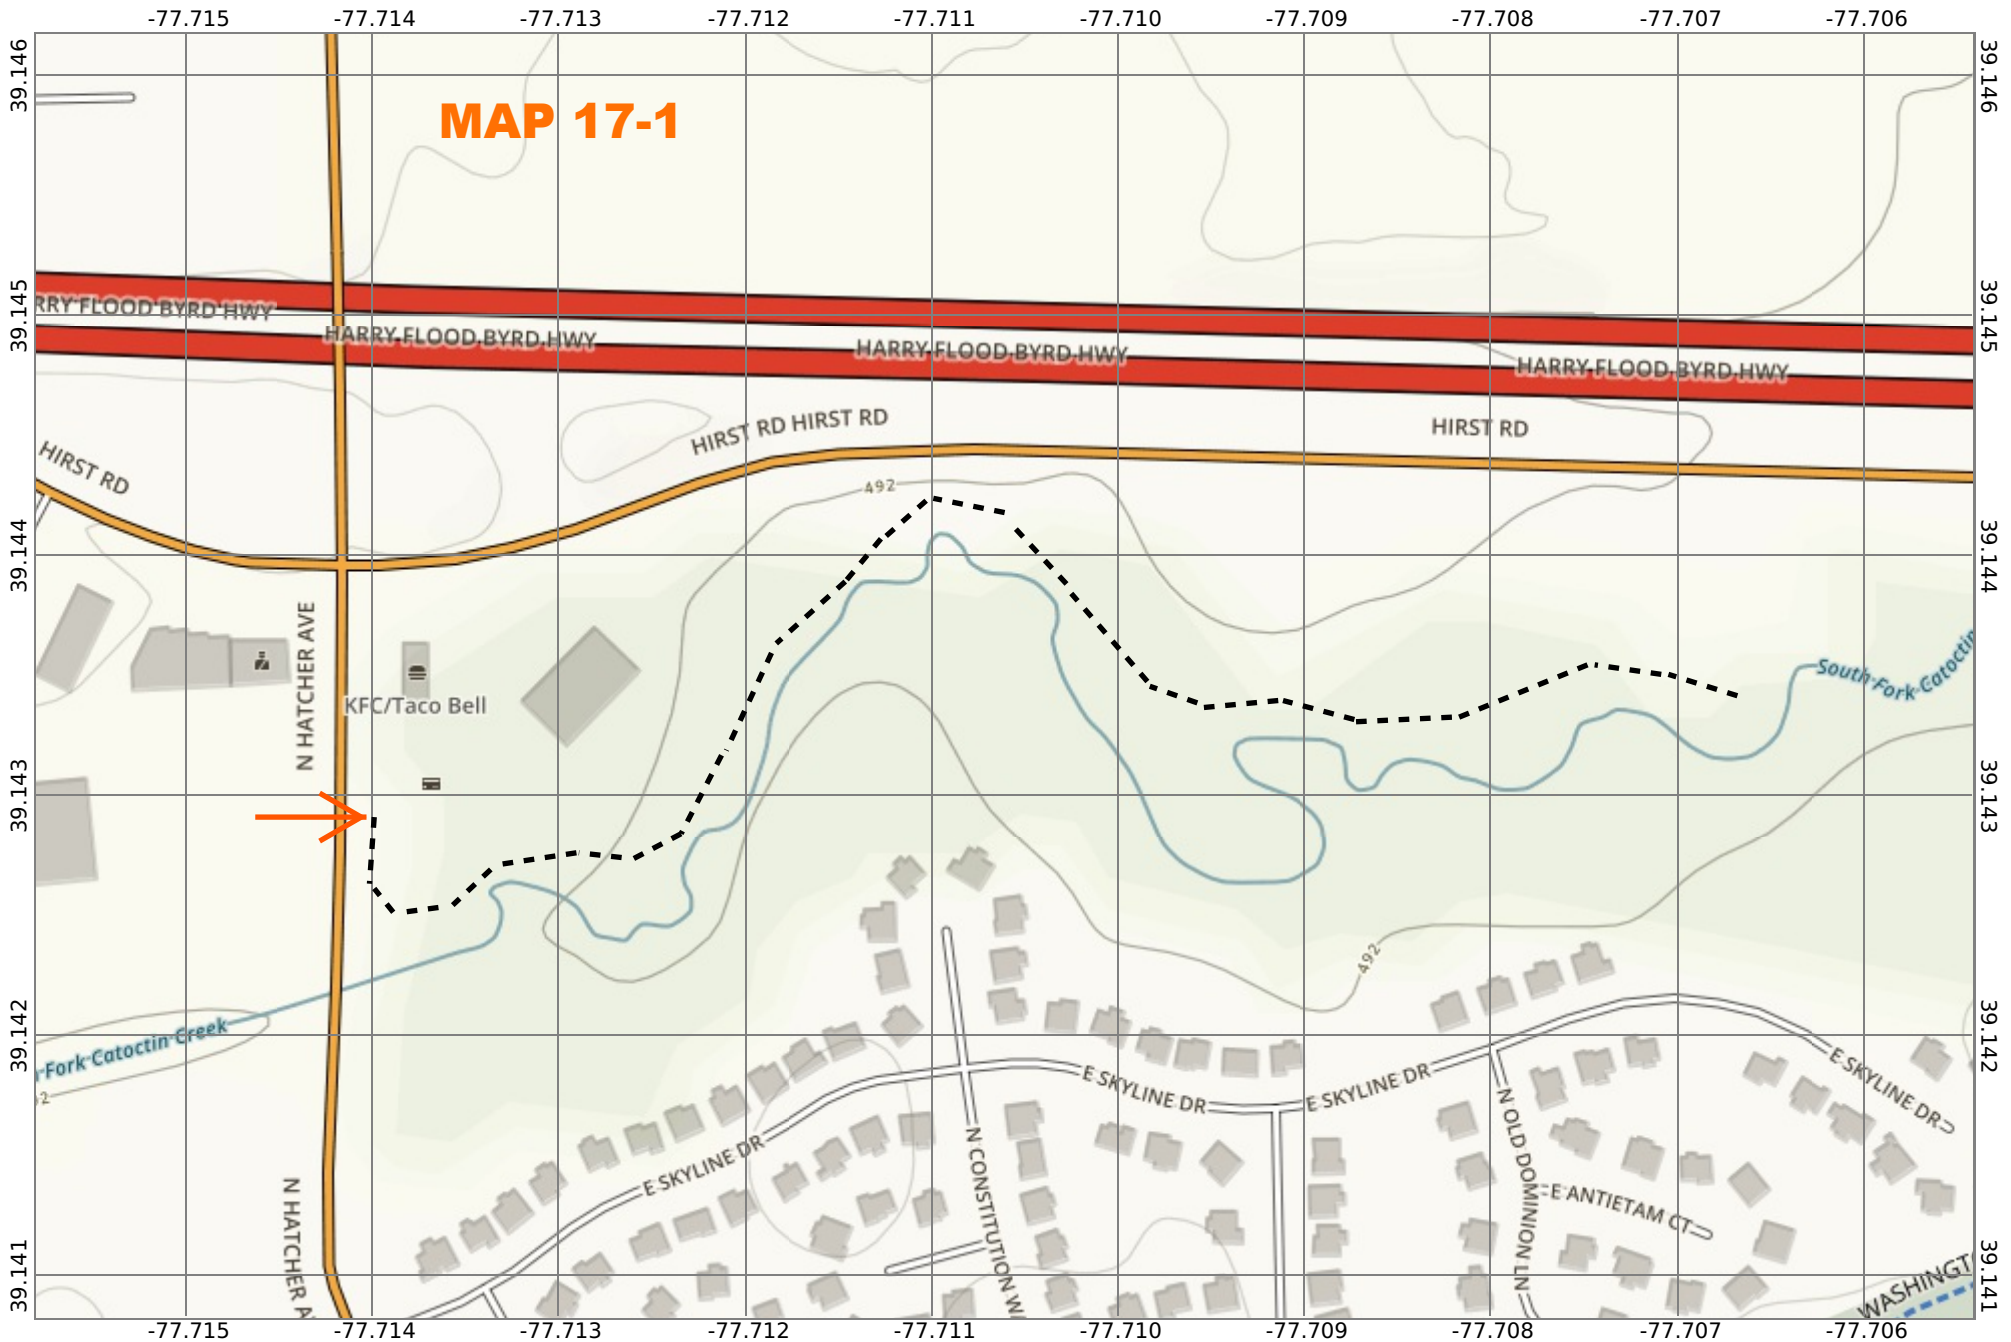

MAP 17-1

MN
10.6°W
5/25/18