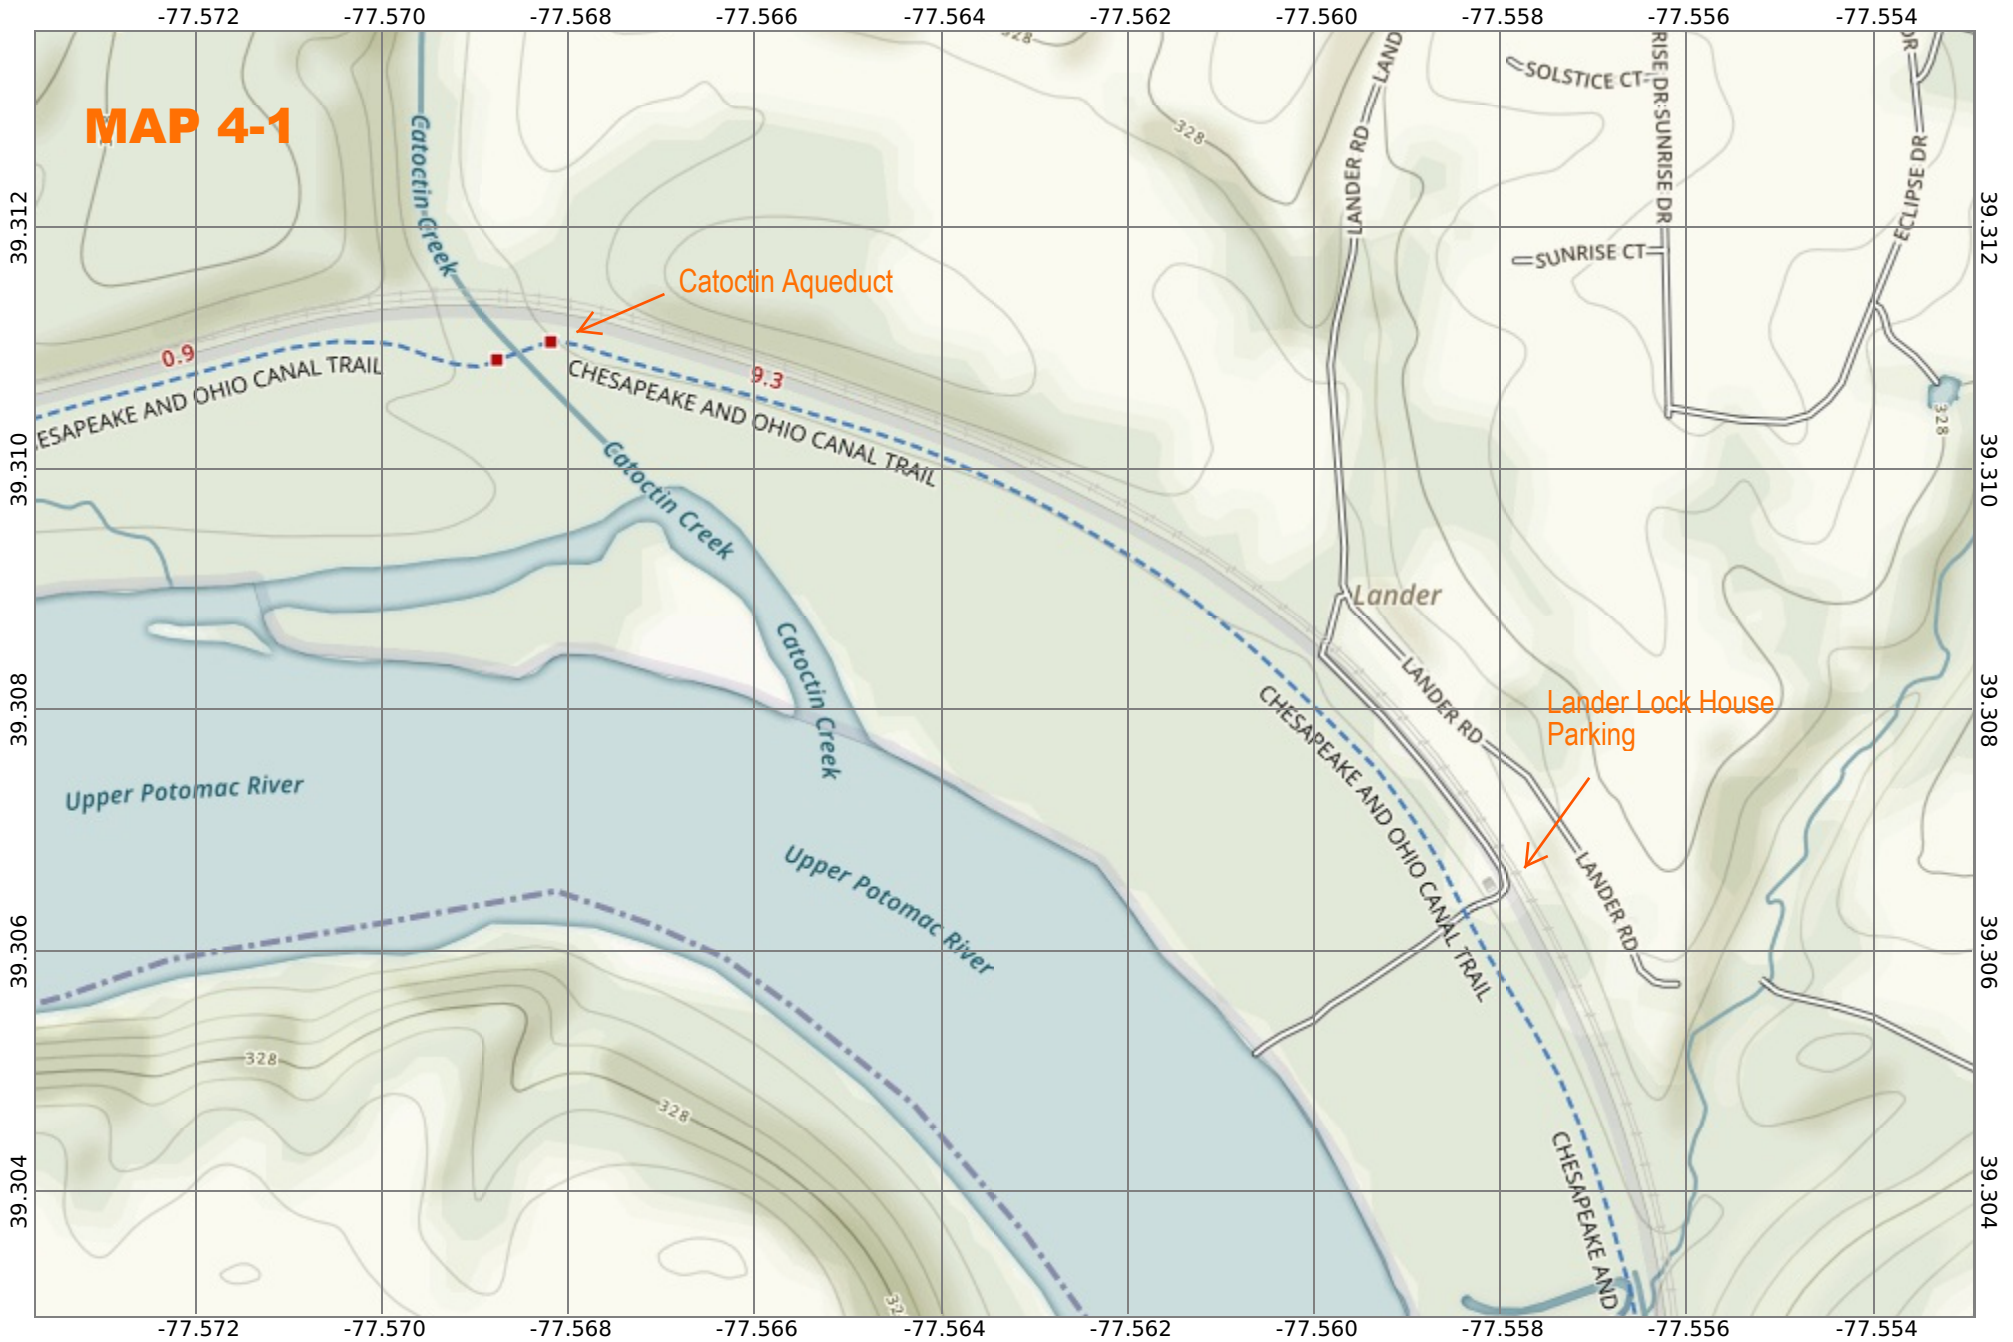

# MAP 4-1

MN  
10.7°W  
5/25/18

Scale 1:6985 Datum WGS84