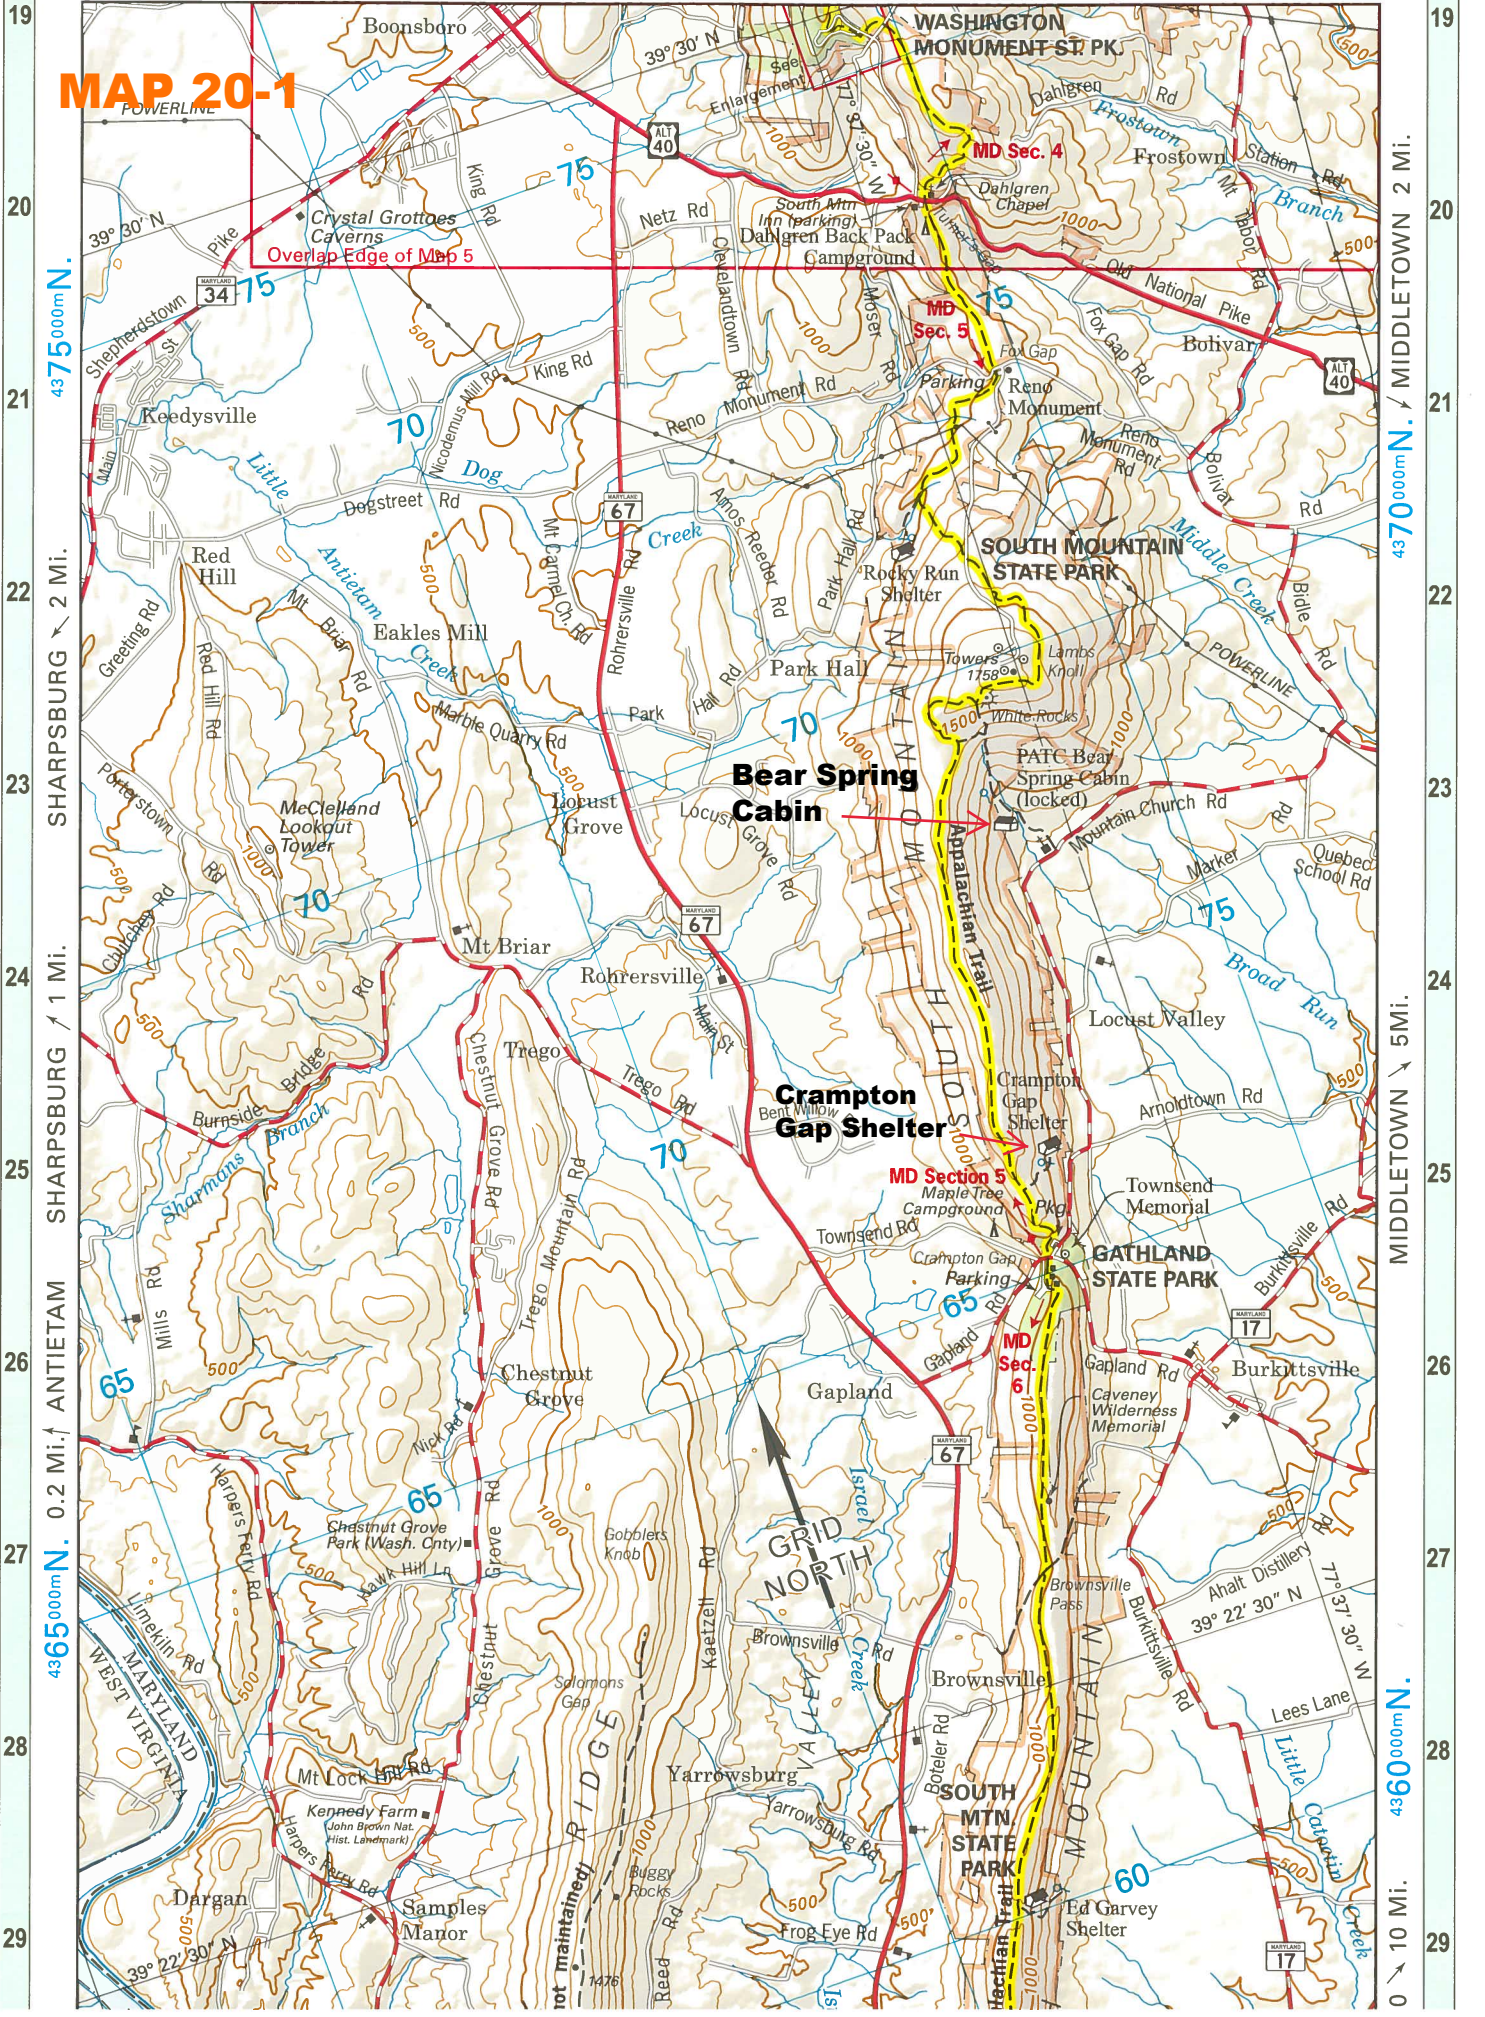

# MAP 20-1

4375000m N.

SHARPSBURG 2 Mi.

SHARPSBURG 1 Mi.

SHARPSBURG 0.2 Mi. ANTIETAM

4365000m N.

19  
20  
21  
22  
23  
24  
25  
26  
27  
28  
29

MIDDLETOWN 2 Mi.  
MIDDLETOWN 5 Mi.  
MIDDLETOWN 10 Mi.

4370000m N.  
4360000m N.